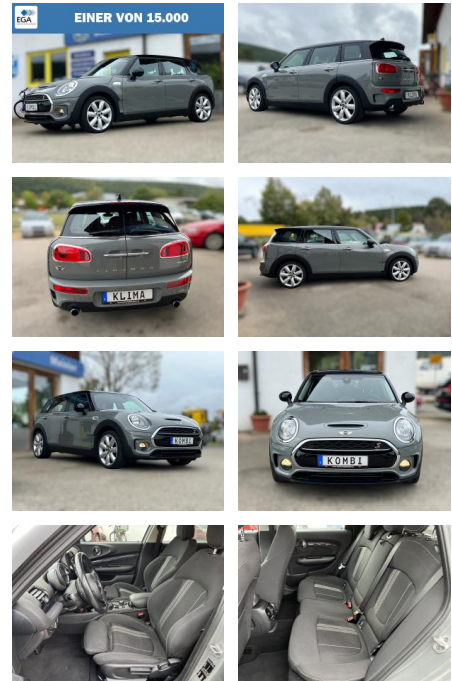

## MINI Cooper S Clubman TOP ZUSTAND

DA04-ED2309-1476018

Erstzulassung:	Kilometer:	Farbe:	Leistung:	Kraftstoffart:
06.06.2017	105.500	Grau	141 kW / 192 PS	Benzin

<b>PREIS</b> <b>16.140 €</b>	<b>FINANZIERUNGSBEISPIEL</b>	
	Laufzeit: 72 Monate	Anzahlung: 25 %
	Basis-Finanzierung:**	Mtl. Rate:
	Zielraten-Finanzierung:**	<b>102 €</b>