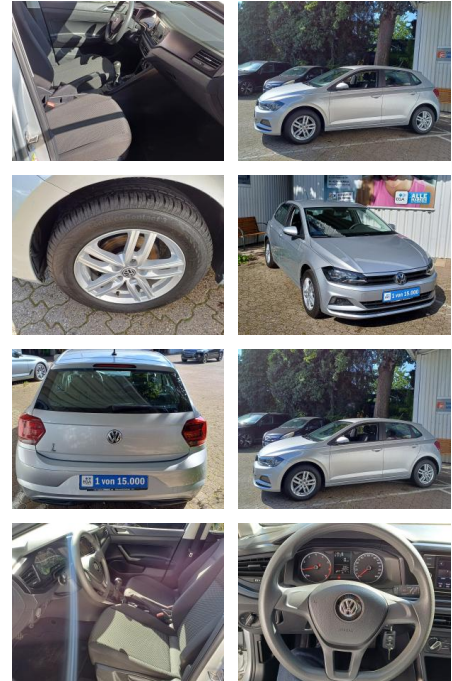

FL00-R6570R2Angebotsnr.:

Erstzulassung:	Kilometer:	Farbe:	Leistung:	Kraftstoffart:
13.08.2018	49.829	Silber	48 kW / 65 PS	Benzin

PREIS	FINANZIERUNGSBEISPIEL	
12.530 €	Laufzeit: 72 Monate	Anzahlung: 25 %
	Basis-Finanzierung:**	Mtl. Rate:
	Zielraten-Finanzierung:**	Mtl. Rate: 80 €