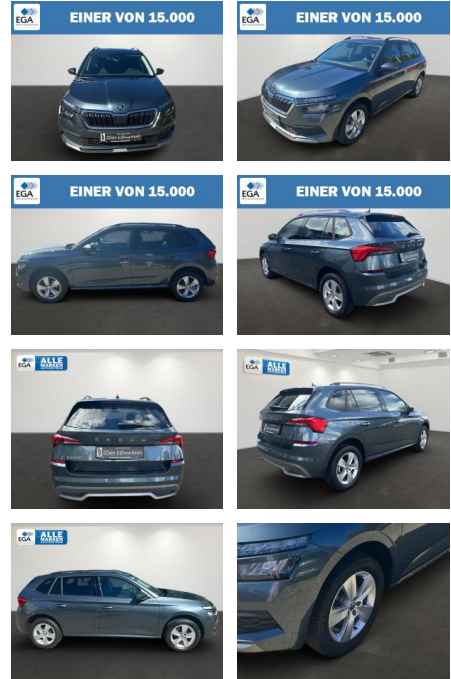

## Skoda Kamiq 1.0 TSI Ambition BT+LED+PDC v+h +Blu...

AB27-EP2308-3095749Kr.:

Erstzulassung:	Kilometer:	Farbe:	Leistung:	Kraftstoffart:
05.03.2020	63.200	grau	85 kW / 116 PS	Benzin

PREIS	FINANZIERUNGSBEISPIEL	
<b>18.190 €</b>	Laufzeit: 72 Monate	Anzahlung: 25 %
	Basis-Finanzierung:**	Mtl. Rate:
	Zielraten-Finanzierung:**	<b>116 €</b>