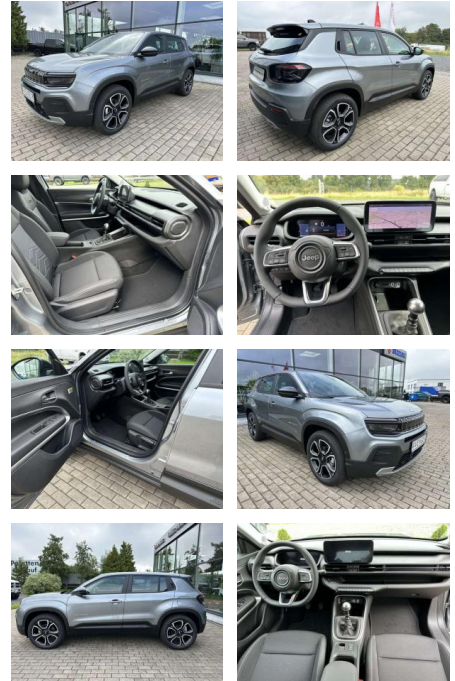

Ihr Ansprechpartner

Herr David Ständer
 E-Mail: verkauf@reckordtstaender.de
 Telefon: 05245 872016

Reckordt & Ständer
 Beelener Straße 112 - 33442 Herzebrock-Clarholz - Tel.: 05245 / 872010

Jeep Avenger 1.2 GSE T3 Turbo-Benzin GDI

EM01-22847_108 Angebotsnr.:

Erstzulassung:	Kilometer:	Farbe:	Leistung:	Kraftstoffart:	Verbr. komb.	CO2-Emission	CO2-Klasse (WLTP)
01.08.2023	6.500	Grau	74 kW / 101 PS	Benzin	5,6 l/100km	125 g/km	D

PREIS
25.910 €