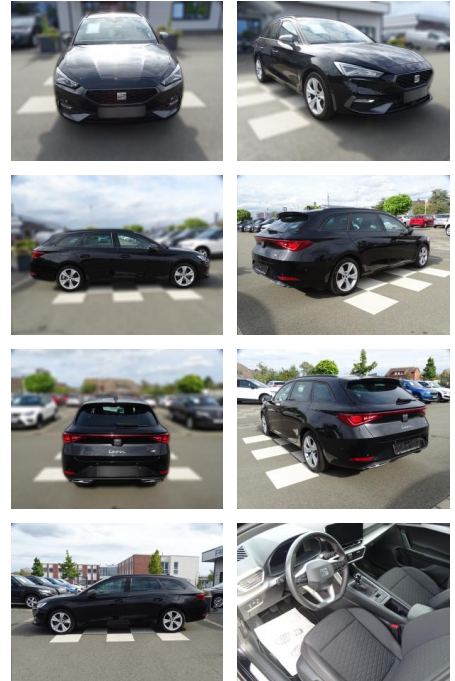

RA00-20763 **Angebotsnr.:**

Erstzulassung:	Kilometer:	Farbe:	Leistung:	Kraftstoffart:
01.06.2021	47.927	Schwarz	96 kW / 131 PS	Benzin

PREIS
25.700 €

FINANZIERUNGSBEISPIEL

Laufzeit: 72 Monate Anzahlung: 25 %
Basis-Finanzierung:* Mtl. Rate:
Zielraten-Finanzierung:** **163 €**