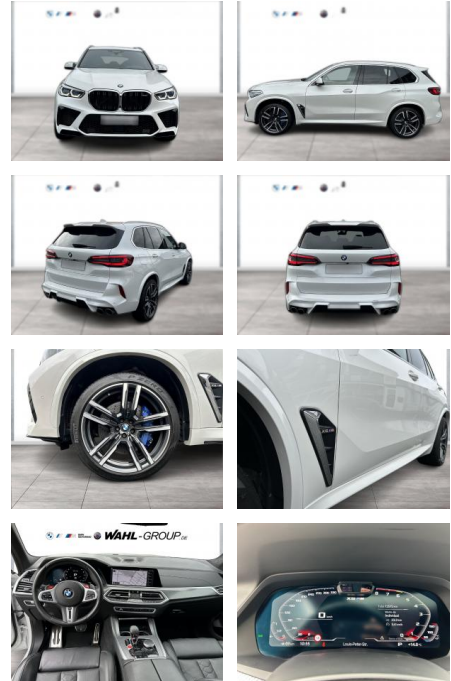

## BMW X5 M Panorama Laser AHK BowersWilkins

WG09-217211 Angebotsnr.:

Erstzulassung:	Kilometer:	Farbe:	Leistung:	Kraftstoffart:
01.08.2020	73.577	Weiß	441 kW / 600 PS	Benzin

PREIS	FINANZIERUNGSBEISPIEL	
<b>76.580 €</b>	Laufzeit: 72 Monate	Anzahlung: 25 %
	Basis-Finanzierung:**	Mtl. Rate:
	Zielraten-Finanzierung:**	<b>486 €</b>