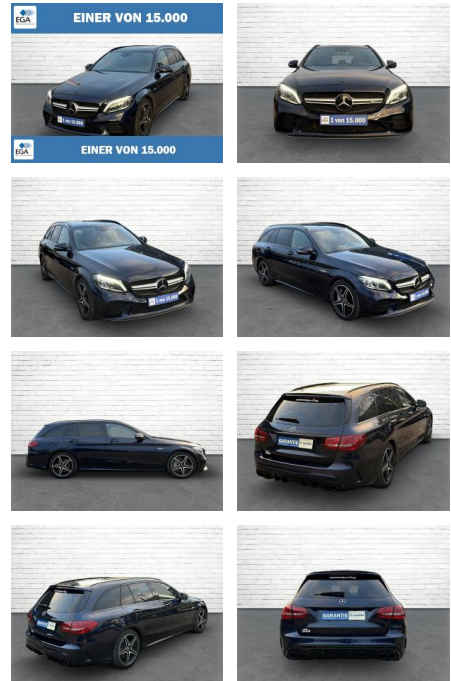

Ihr Ansprechpartner

Herr David Ständer
E-Mail: verkauf@reckordtstaender.de
Telefon: 05245 872016

Reckordt & Ständer
Beelener Straße 112 - 33442 Herzebrock-Clarholz - Tel.: 05245 / 872010

Mercedes-Benz C 43 AMG AMG C 43 T *Standheizung*...

AB73-0005-8412 Angebotsnr.:

Erstzulassung:	Kilometer:	Farbe:	Leistung:	Kraftstoffart:
27.09.2019	79.210	Blau	287 kW / 390 PS	Benzin

PREIS 46.310 €	FINANZIERUNGSBEISPIEL	
	Laufzeit: 72 Monate	Anzahlung: 25 %
	Basis-Finanzierung:**	Mtl. Rate:
	Zielraten-Finanzierung:**	294 €