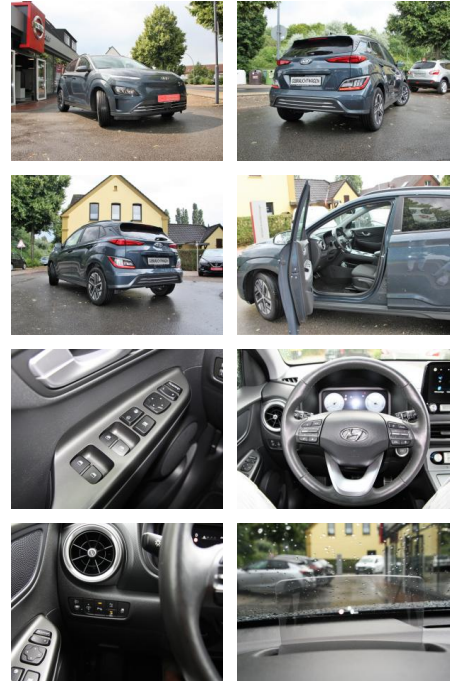

FB01-2822-57381 Angebotsnr.:

Erstzulassung:	Kilometer:	Farbe:	Leistung:	Kraftstoffart:
28.08.2021	32.500	blau metallic	100 kW / 136 PS	Elektro

PREIS
24.880 €

FINANZIERUNGSBEISPIEL
Laufzeit: 72 Monate Anzahlung: 25 %
Basis-Finanzierung:* Mtl. Rate:
Zielraten-Finanzierung:** **158 €**