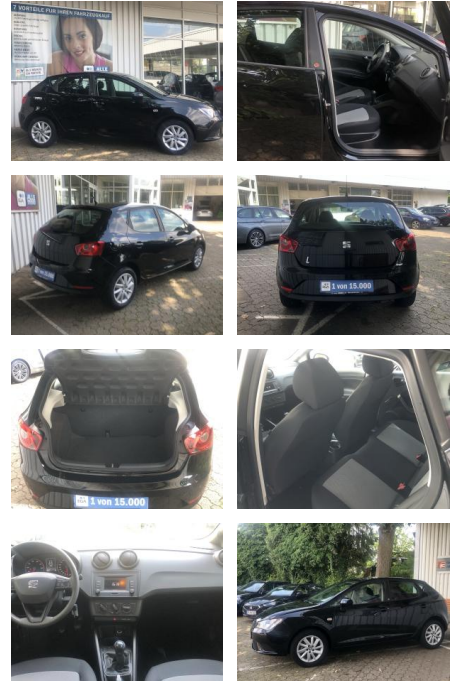

## Seat Ibiza 1.0 Reference ALU\*EFH\*PDC\*KLIMA\*ESP\*M...

FL00-R6554R2Angebotsnr.:

**Erstzulassung:** 18.01.2018  
**Kilometer:** 31.720  
**Farbe:** Mitternachtsschwarz  
**Leistung:** 55 kW / 75 PS  
**Kraftstoffart:** Benzin