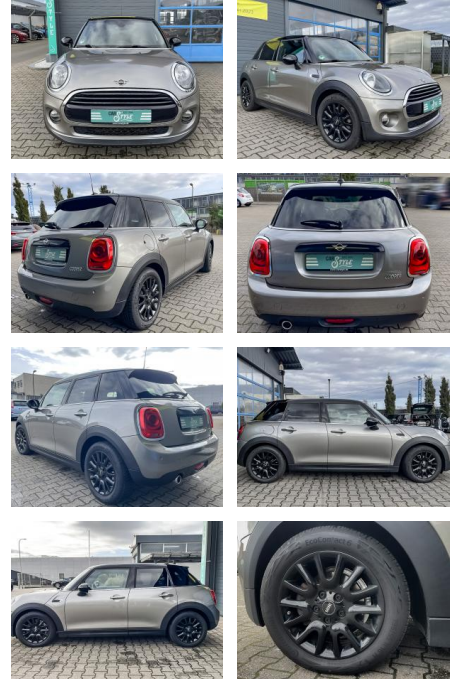

## MINI Cooper 1.5 PEPPER SHZ PDC LEDER

CS01-FO2412440 **Abgebotnr.:**

Erstzulassung:	Kilometer:	Farbe:	Leistung:	Kraftstoffart:
29.08.2019	67.900	grau	100 kW / 136 PS	Benzin

PREIS	FINANZIERUNGSBEISPIEL	
<b>17.370 €</b>	Laufzeit: 72 Monate	Anzahlung: 25 %
	Basis-Finanzierung:**	Mtl. Rate:
	Zielraten-Finanzierung:**	<b>110 €</b>

### Besonderheiten

- Park-Distance-Control (PDC)
- Sportsitze vorn
- LM-Felgen 6.5x16 (Victory Spoke. Schwarz)
- Vorrüstung Mobiltelefon/Handy mit Bluetooth-Schnittstelle
- Multifunktion für Lenkrad
- Audio-Navigationssystem Professional
- Sitzheizung vorn
- Ausstattungs-Paket: Pepper
- Ambiente-Beleuchtung
- Verkauf im Kundenauftrag