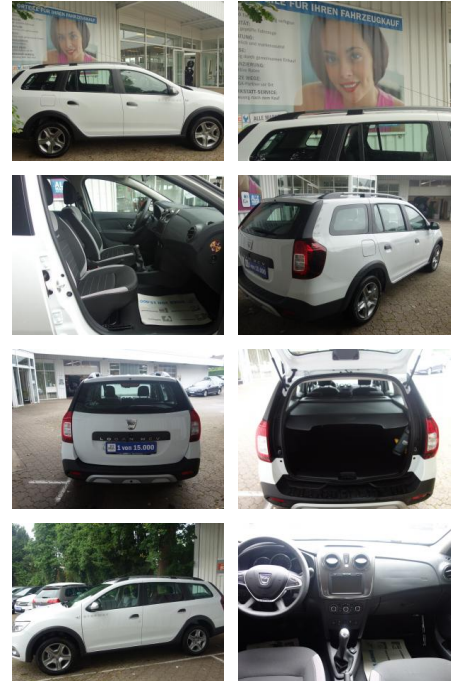

Ihr Ansprechpartner

Herr David Ständer
E-Mail: verkauf@reckordtstaender.de
Telefon: 05245 872016

Reckordt & Ständer
Beelener Straße 112 - 33442 Herzebrock-Clarholz - Tel.: 05245 / 872010

Dacia Logan MCV TCe 90 STEPWAY PRESTIGE KLIMA* N...

FL00-W8261WAngebotsnr.:

Erstzulassung: 02.11.2019 **Kilometer:** 69.999 **Farbe:** Weiß **Leistung:** 66 kW / 90 PS **Kraftstoffart:** Benzin

PREIS
10.990 €

FINANZIERUNGSBEISPIEL
Laufzeit: 72 Monate Anzahlung: 25 %
Basis-Finanzierung:* Mtl. Rate:
Zielraten-Finanzierung:** Mtl. Rate: **70 €**