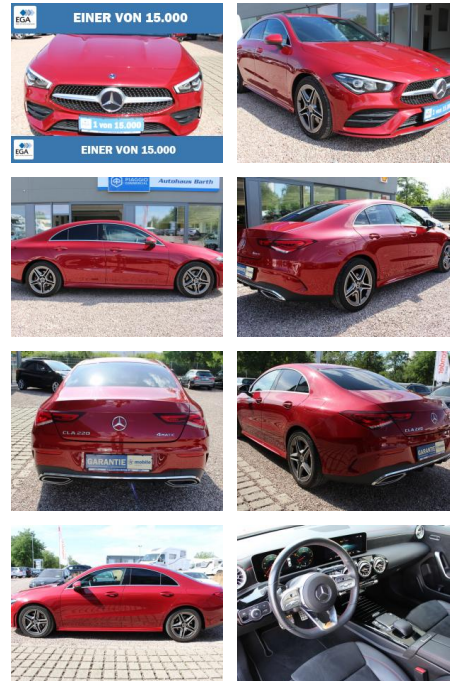

Ihr Ansprechpartner

Herr David Ständer
 E-Mail: verkauf@reckordtstaender.de
 Telefon: 05245 872016

Reckordt & Ständer
 Beelener Straße 112 - 33442 Herzebrock-Clarholz - Tel.: 05245 / 872010

Mercedes-Benz CLA 220 AMG Line*4Matic*LED*Navi*S...

AB73-0066-0330 Angebotsnr.:

Erstzulassung:	Kilometer:	Farbe:	Leistung:	Kraftstoffart:
18.05.2020	64.910	rot metallic	140 kW / 190 PS	Benzin

PREIS	FINANZIERUNGSBEISPIEL	
33.540 €	Laufzeit: 72 Monate	Anzahlung: 25 %
	Basis-Finanzierung:**	Mtl. Rate:
	Zielraten-Finanzierung:**	213 €