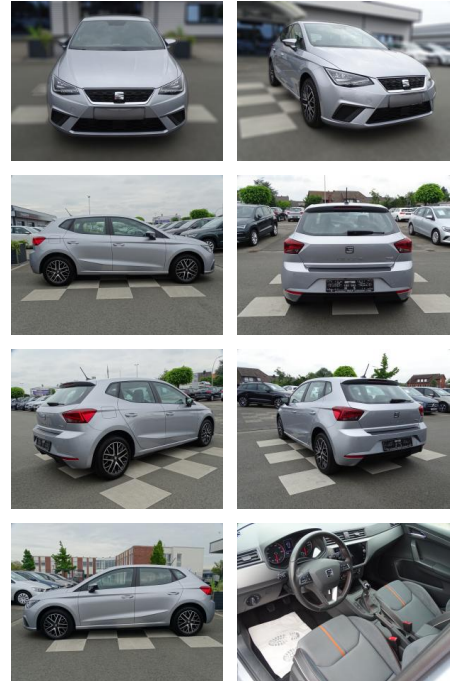

Ihr Ansprechpartner

Herr David Ständer
E-Mail: verkauf@reckordtstaender.de
Telefon: 05245 872016

Reckordt & Ständer
Beelener Straße 112 - 33442 Herzebrock-Clarholz - Tel.: 05245 / 872010

Seat Ibiza

RA00-20685 **Angebotsnr.:**

Erstzulassung: 01.06.2020 **Kilometer:** 20.268 **Farbe:** Silber **Leistung:** 85 kW / 116 PS **Kraftstoffart:** Benzin

PREIS
19.520 €

FINANZIERUNGSBEISPIEL
Laufzeit: 72 Monate Anzahlung: 25 %
Basis-Finanzierung:* Mtl. Rate:
Zielraten-Finanzierung:** **124 €**