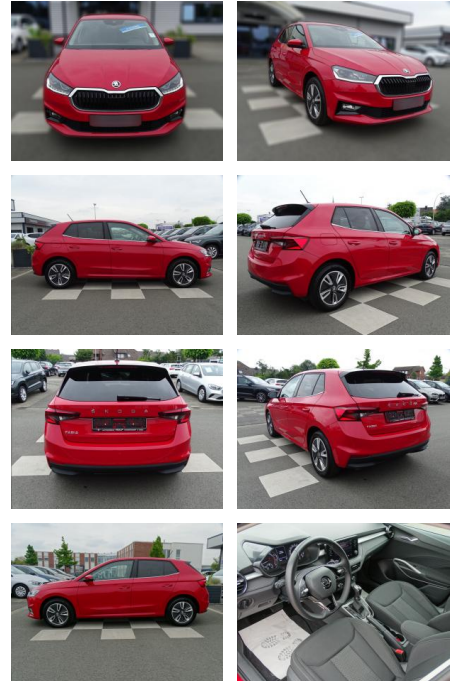

Ihr Ansprechpartner

Herr David Ständer
E-Mail: verkauf@reckordtstaender.de
Telefon: 05245 872016

Reckordt & Ständer
Beelener Straße 112 - 33442 Herzebrock-Clarholz - Tel.: 05245 / 872010

Skoda Fabia 1.0

RA00-20683 **Angebotsnr.:**

Erstzulassung:	Kilometer:	Farbe:	Leistung:	Kraftstoffart:
01.09.2021	34.989	Rot	81 kW / 110 PS	Benzin

PREIS
21.580 €

FINANZIERUNGSBEISPIEL
Laufzeit: 72 Monate Anzahlung: 25 %
Basis-Finanzierung:* Mtl. Rate:
Zielraten-Finanzierung:** **137 €**