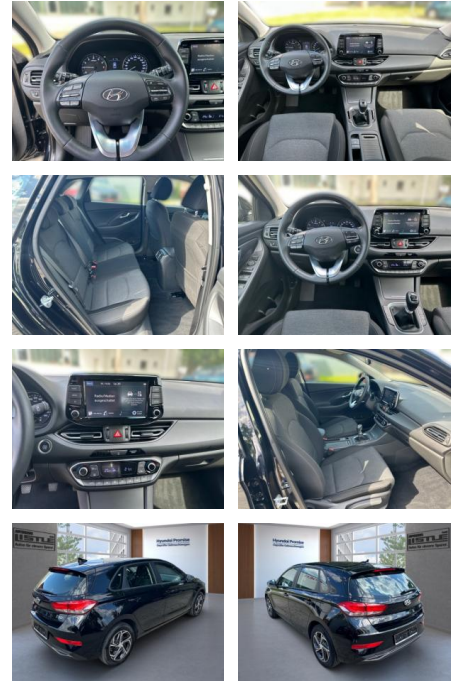

Ihr Ansprechpartner

Herr David Ständer
E-Mail: verkauf@reckordtstaender.de
Telefon: 05245 872016

Reckordt & Ständer
Beelener Straße 112 - 33442 Herzebrock-Clarholz - Tel.: 05245 / 872010

Hyundai i30 1.0 T-GDi Apple CarPlay+Kamera+SHZ

AL33-189607L Angebotsnr.:

Erstzulassung:	Kilometer:	Farbe:	Leistung:	Kraftstoffart:
01.09.2022	9.990		88 kW / 120 PS	Benzin

PREIS	FINANZIERUNGSBEISPIEL	
22.060 €	Laufzeit: 72 Monate	Anzahlung: 25 %
	Basis-Finanzierung:**	Mtl. Rate:
	Zielraten-Finanzierung:**	140 €

* Basisfinanzierung: Anzahlung: 5.515 Euro, Laufzeit: 72 Monate, Nettodarlehen: 16.545 Euro, Gesamtbetrag: 24.040 Euro, Zinssätze: 3.92% Sollz. (gebunden), 3.99% eff.
** Zielratenfinanzierung: Anzahlung: 5.515 Euro, Laufzeit: 72 Monate, Nettodarlehen: 16.545 Euro, Zielrate: 11.030 Euro, Gesamtbetrag: 24.811 Euro, Zinssätze: 3.92% Sollz. (gebunden), 3.99% eff.,
Vermittlung für: Santander Consumer Bank
Repräsentatives Beispiel gem. § 17 Abs. 4 PAngV. Diese Finanzierungsangebote sind Beispiele. Gerne ermitteln wir für Sie Ihr individuelles Angebot.

Ausstattung

Sicherheit

- PDC Park Distance Control hinten
- Anti-Blockiersystem ABS
- Antischlupfregelung ASC+T
- elektronische Stabilitätskontrolle (ESP / DSP)
- Servolenkung
- Regensensor
- Wegfahrsperrung
- Kindersitzbefestigung
- ABS
- Airbag
- Beifahrer-Airbag
- Wegfahrsperrung
- Seitenairbags
- Alarmanlage
- ESP
- Antriebsschlupfregelung
- Reifendruckkontrolle
- Traktionskontrolle
- Kopfairbag

- Kindersitzbefestigung
- Notrufsystem
- Pannenkitt
- Isofix Beifahrersitz
- AirbagHinten
- Entertainment: Navigationssystem
- Radio
- Telefonvorbereitung
- AUX-In
- USB-Anschluss
- MP3
- Bluetooth
- Freisprecheinrichtung
- Apple CarPlay
- Android Auto
- Sprachsteuerung
- DAB
- Touchscreen
- Induktionsladen für Smartphones
- Musikstreaming
- Qualität: Garantie

- GW Plus
- HUAU neu
- Sonstiges: Katalysator
- Metallic
- Alufelgen
- Gepaeckraumabdeckung
- Stossfaenger in Wagenfarbe
- Lenkradheizung
- Fahrerprofilauswahl
- Winterpaket

Multimedia

- Radio
- Navigation mit Bildschirm
- MP3 Anschluss
- Bluetooth

Komfort

- Zentralverriegelung
- Bordcomputer
- Servolenkung

STÄNDIG ÜBER 15.000 FAHRZEUGE IM BESTAND!