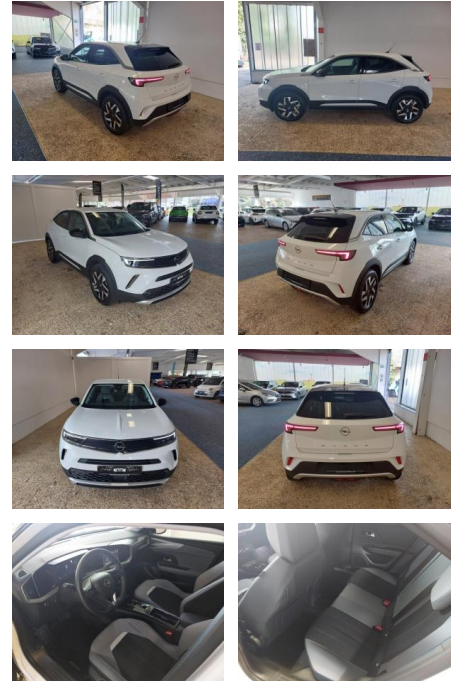

AH32-PW052193 Angebotsnr.:

Erstzulassung:	Kilometer:	Farbe:	Leistung:	Kraftstoffart:
01.06.2023	10.615	Weiß	96 kW / 131 PS	Benzin

PREIS	FINANZIERUNGSBEISPIEL	
23.850 €	Laufzeit: 72 Monate	Anzahlung: 25 %
	Basis-Finanzierung:**	Mtl. Rate:
	Zielraten-Finanzierung:**	151 €