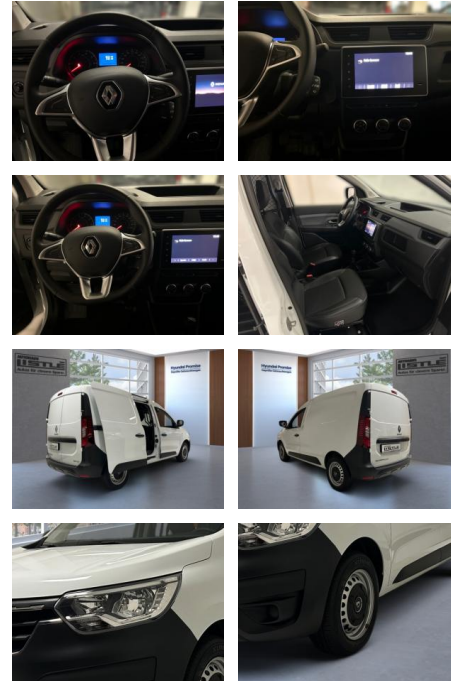

## Renault Express Extra Blue dCi 75 Klang &

AL33-179255L Angebotsnr.:

Erstzulassung:	Kilometer:	Farbe:	Leistung:	Kraftstoffart:
01.10.2021	8.532		55 kW / 75 PS	Diesel

**PREIS**  
**19.510 €**