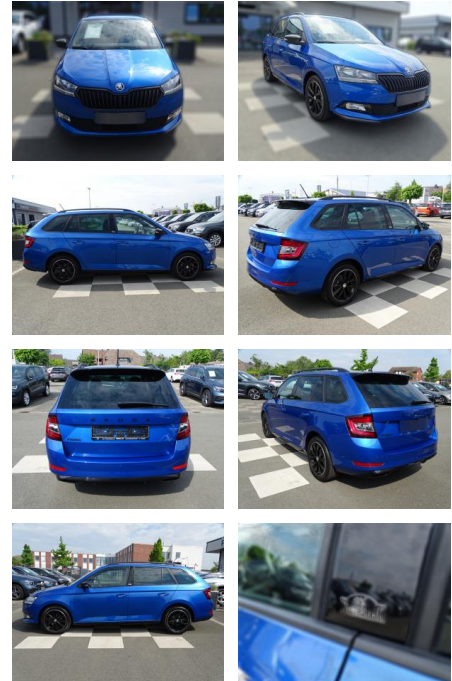

Ihr Ansprechpartner

Herr David Ständer
E-Mail: verkauf@reckordtstaender.de
Telefon: 05245 872016

Reckordt & Ständer
Beelener Straße 112 - 33442 Herzebrock-Clarholz - Tel.: 05245 / 872010

Skoda Fabia 1.0 Monte Carlo / KLIMAAUTO / PDC

RA00-20654 **Angebotsnr.:**

Erstzulassung:	Kilometer:	Farbe:	Leistung:	Kraftstoffart:
01.07.2021	27.727	Blau	70 kW / 95 PS	Benzin

PREIS
19.000 €

FINANZIERUNGSBEISPIEL

Laufzeit: 72 Monate Anzahlung: 25 %
Basis-Finanzierung:* Mtl. Rate:
Zielraten-Finanzierung:** **121 €**