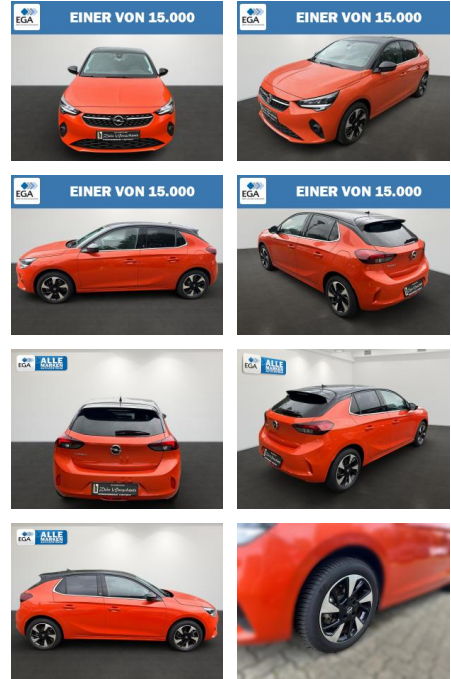

Ihr Ansprechpartner

**Herr David Ständer**  
E-Mail: verkauf@reckordtstaender.de  
Telefon: 05245 872016

Reckordt & Ständer  
Beelener Straße 112 - 33442 Herzebrock-Clarholz - Tel.: 05245 / 872010

**Opel Corsa e Elegance PDC+Kamera+SH+beh.Lenkrad**

AB27-CE2306-01500001

Erstzulassung:	Kilometer:	Farbe:	Leistung:	Kraftstoffart:
27.05.2021	7.900	Orange	100 kW / 136 PS	Elektro

PREIS	FINANZIERUNGSBEISPIEL	
<b>18.190 €</b>	Laufzeit: 72 Monate	Anzahlung: 25 %
	Basis-Finanzierung:**	Mtl. Rate: 116 €
	Zielraten-Finanzierung:**	