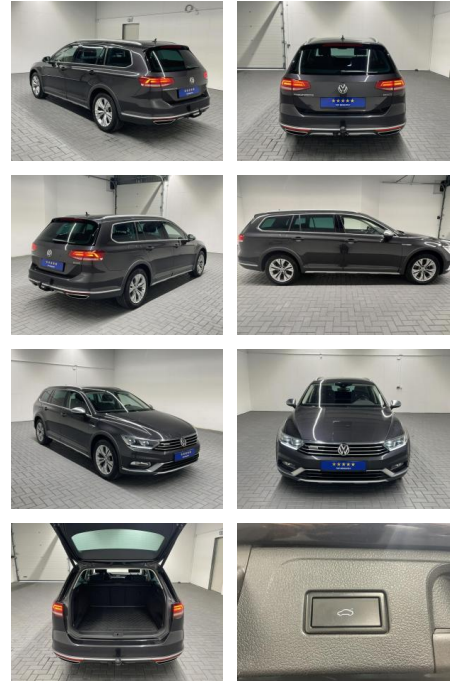

## Volkswagen Passat Alltrack 4Motion Für Gewerbe,

AM35-24782 **Angebotsnr.:**

Erstzulassung:	Kilometer:	Farbe:	Leistung:	Kraftstoffart:
25.06.2019	81.000		140 kW / 190 PS	Diesel

**PREIS**  
**26.920 €**