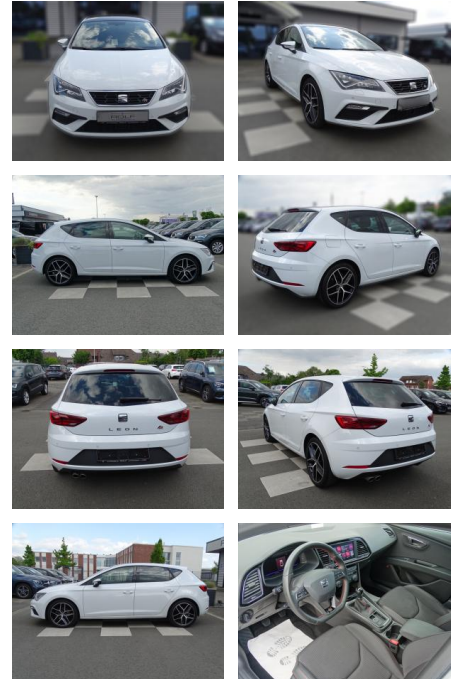

Ihr Ansprechpartner

Herr David Ständer
E-Mail: verkauf@reckordtstaender.de
Telefon: 05245 872016

Reckordt & Ständer
Beelener Straße 112 - 33442 Herzebrock-Clarholz - Tel.: 05245 / 872010

Seat Leon 1.5

RA00-20643 **Angebotsnr.:**

Erstzulassung:	Kilometer:	Farbe:	Leistung:	Kraftstoffart:
01.08.2019	46.499	Weiß	110 kW / 150 PS	Benzin

PREIS
23.640 €

FINANZIERUNGSBEISPIEL
Laufzeit: 72 Monate Anzahlung: 25 %
Basis-Finanzierung:* Mtl. Rate:
Zielraten-Finanzierung:** **150 €**