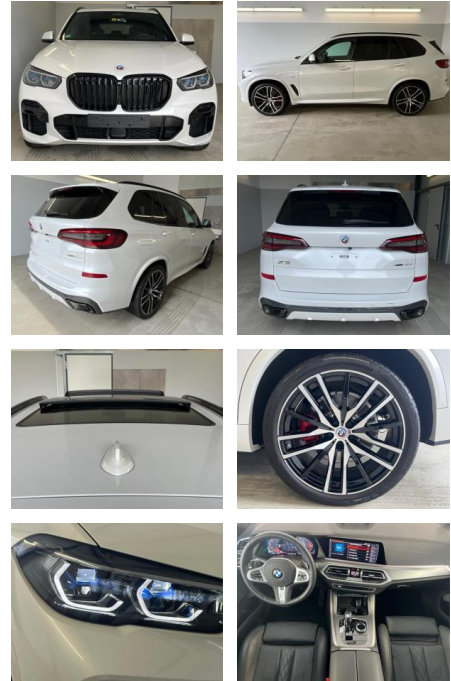

AD32-28628 **Angebotsnr.:**

Erstzulassung:	Kilometer:	Farbe:	Leistung:	Kraftstoffart:
01.01.2023	16.500	Weiß	250 kW / 340 PS	Diesel

PREIS
86.580 €

FINANZIERUNGSBEISPIEL

Laufzeit: 72 Monate Anzahlung: 25 %
Basis-Finanzierung:* Mtl. Rate:
Zielraten-Finanzierung:** **550 €**