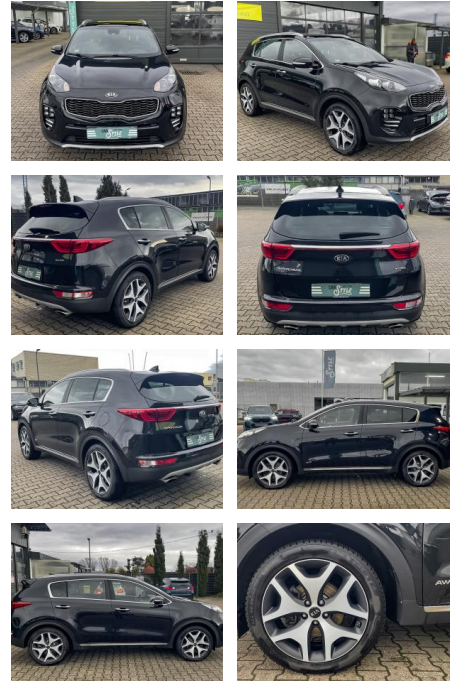

Ihr Ansprechpartner

Herr David Ständer
E-Mail: verkauf@reckordtstaender.de
Telefon: 05245 872016

Reckordt & Ständer
Beelener Straße 112 - 33442 Herzebrock-Clarholz - Tel.: 05245 / 872010

Kia Sportage 1.6 GT Line 4WD PANO SHZ NAVI PDC

CS01-FO2304120 Angebotsnr.:

Erstzulassung:	Kilometer:	Farbe:	Leistung:	Kraftstoffart:
26.02.2019	109.000	Schwarz	130 kW / 177 PS	Benzin

PREIS
20.740 €

FINANZIERUNGSBEISPIEL

Laufzeit: 72 Monate Anzahlung: 25 %
Basis-Finanzierung:* Mtl. Rate:
Zielraten-Finanzierung:** **132 €**