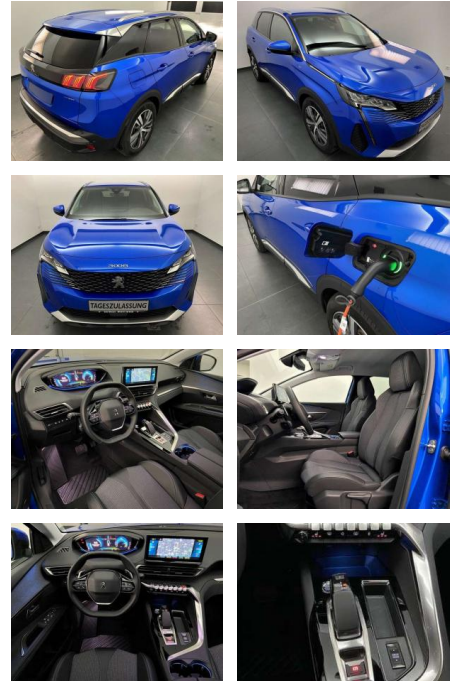

AW48-6739_1526gebotsnr.:

Erstzulassung:	Kilometer:	Farbe:	Leistung:	Kraftstoffart:
01.11.2022	5.395	Blau	165 kW / 224 PS	Benzin

PREIS
38.060 €

FINANZIERUNGSBEISPIEL

Laufzeit: 72 Monate Anzahlung: 25 %
Basis-Finanzierung:* Mtl. Rate:
Zielraten-Finanzierung:** **242 €**

- Anti-Blockiersystem ABS

Multimedia

- Radio

Weiteres

- Getriebe: 8-Stufen-Automatikgetriebe
- EAT8 Lackierung: Sonderlackierung Vertigo Blau Räder: Leichtmetallfelgen ""Detroit"" 18""
- zweifarbig mit Grau mit Reifen 225/55 R 18 Klimaautomatik (2-Zonen)
- mit Aktivkohlefilter getrennt regelbar für Fahrer und Beifahrer Sitze: Sitzheizung vorn - einstellbar in 3 Stufen Polster: Stoff/Kunstleder (Colyn) in Schwarz mit Ziernähten in Mint Keyless-System schlüsselloses Zugangs- und Startsystem LED-Scheinwerfer LED-Heckleuchten mit 3D-Effekt