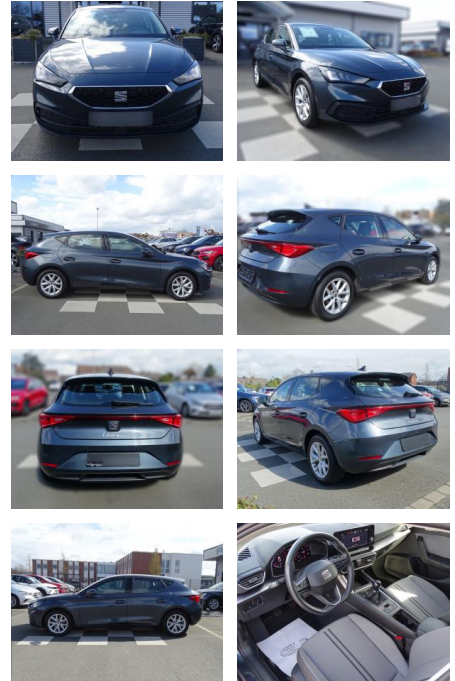

RA00-20542 **Angebotsnr.:**

Erstzulassung:	Kilometer:	Farbe:	Leistung:	Kraftstoffart:
01.09.2020	36.660	Grau	96 kW / 131 PS	Benzin

PREIS
22.060 €

FINANZIERUNGSBEISPIEL

Laufzeit: 72 Monate Anzahlung: 25 %
Basis-Finanzierung:* Mtl. Rate:
Zielraten-Finanzierung:** **140 €**