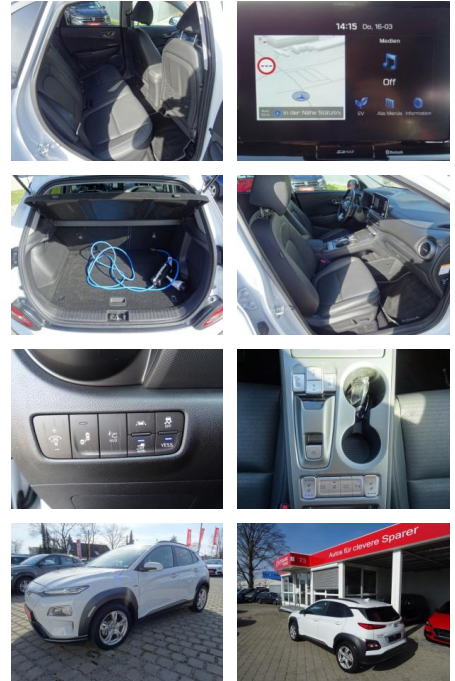

## Hyundai Kona Premium Elektro 2WD +NAVI+LEDER

AL33-006531L Angebotsnr.:

**Erstzulassung:** 01.12.2018    **Kilometer:** 40.470    **Farbe:**    **Leistung:** 150 kW / 204 PS    **Kraftstoffart:** Elektro