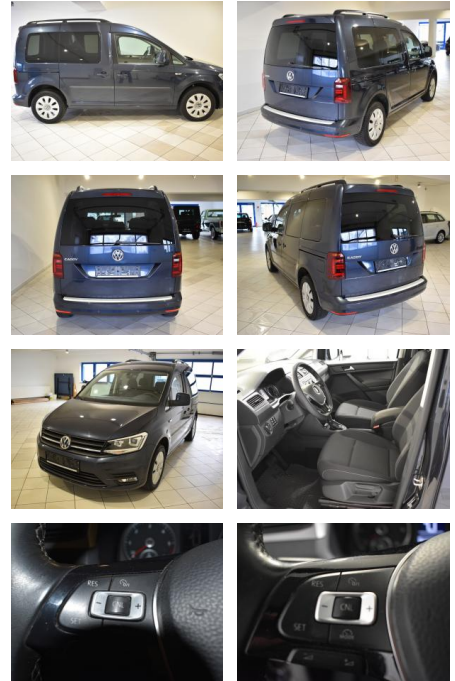

AH44-ATS2338Angebotsnr.:

Erstzulassung:	Kilometer:	Farbe:	Leistung:	Kraftstoffart:
21.01.2019	94.916	Blau	110 kW / 150 PS	Diesel

PREIS
26.950 €

FINANZIERUNGSBEISPIEL

Laufzeit: 72 Monate Anzahlung: 25 %
Basis-Finanzierung:* Mtl. Rate:
Zielraten-Finanzierung:** **171 €**