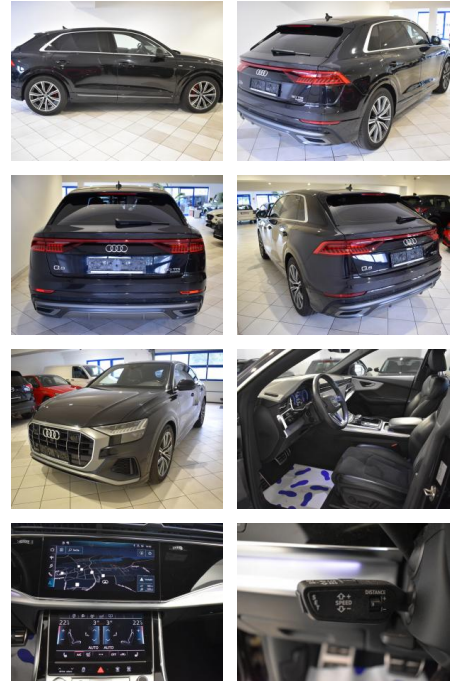

AH44-ATS 189 **Angebotsnr.:**

Erstzulassung:	Kilometer:	Farbe:	Leistung:	Kraftstoffart:
07.08.2018	79.970	Schwarz	210 kW / 286 PS	Diesel

PREIS
58.870 €

FINANZIERUNGSBEISPIEL
Laufzeit: 72 Monate Anzahlung: 25 %
Basis-Finanzierung:* Mtl. Rate:
Zielraten-Finanzierung:** **374 €**