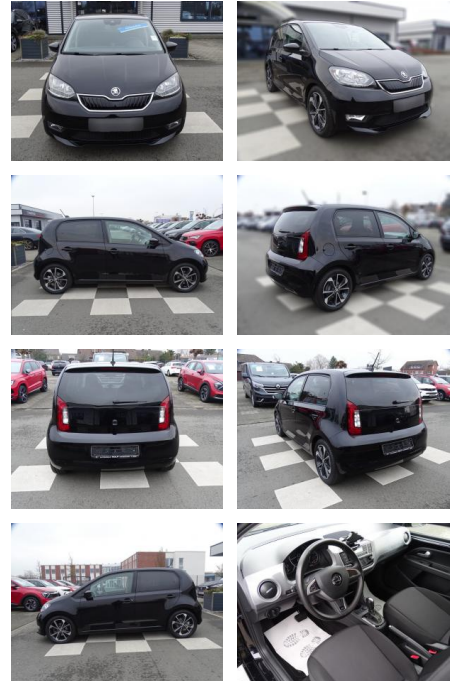

Ihr Ansprechpartner

Herr David Ständer
E-Mail: verkauf@reckordtstaender.de
Telefon: 05245 872016

Reckordt & Ständer
Beelener Straße 112 - 33442 Herzebrock-Clarholz - Tel.: 05245 / 872010

Skoda Citigo e iV / Best of Style / Klimaauto

RA00-20451 **Angebotsnr.:**

Erstzulassung:	Kilometer:	Farbe:	Leistung:	Kraftstoffart:
01.03.2021	16.780	Schwarz	61 kW / 83 PS	Elektro

PREIS
21.580 €

FINANZIERUNGSBEISPIEL

Laufzeit: 72 Monate Anzahlung: 25 %
Basis-Finanzierung:* Mtl. Rate:
Zielraten-Finanzierung:** **137 €**