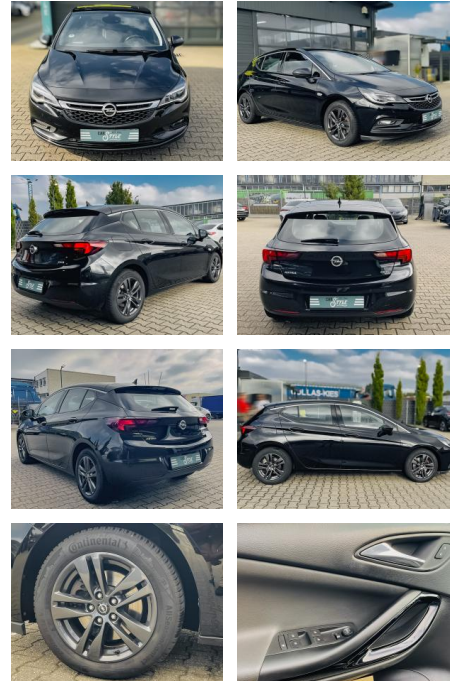

Ihr Ansprechpartner

Herr David Ständer
E-Mail: verkauf@reckordtstaender.de
Telefon: 05245 872016

Reckordt & Ständer
Beelener Straße 112 - 33442 Herzebrock-Clarholz - Tel.: 05245 / 872010

Opel Astra K NAVI PDC SHZ RFK SCHIEBEDACH

CS01-FO2301086gebotsnr.:

Erstzulassung:	Kilometer:	Farbe:	Leistung:	Kraftstoffart:
20.03.2018	165.000	Schwarz	100 kW / 136 PS	Diesel

PREIS
12.500 €

FINANZIERUNGSBEISPIEL

Laufzeit: 72 Monate Anzahlung: 25 %
Basis-Finanzierung:* Mtl. Rate:
Zielraten-Finanzierung:** Mtl. Rate: **79 €**