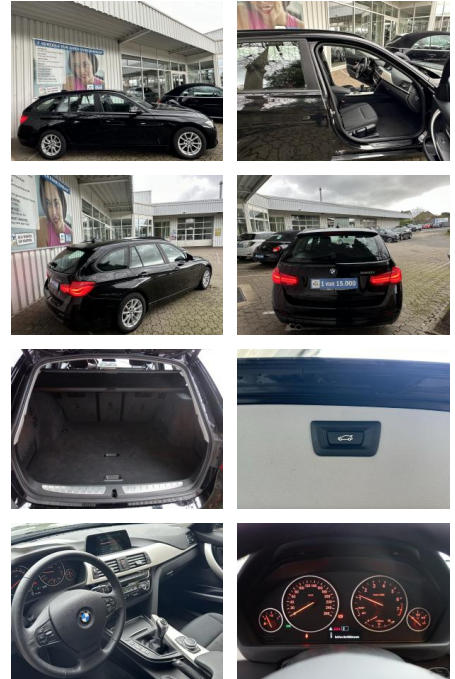

Ihr Ansprechpartner

Herr David Ständer
E-Mail: verkauf@reckordtstaender.de
Telefon: 05245 872016

Reckordt & Ständer
Beelener Straße 112 - 33442 Herzebrock-Clarholz - Tel.: 05245 / 872010

BMW 320i TOUR.ADVANTAGE 1H*NAVI*LED*PDC*SHZ*EL.H...

FL00-W8216WAngebotsnr.:

Erstzulassung:	Kilometer:	Farbe:	Leistung:	Kraftstoffart:
21.11.2019	66.555	Schwarz	135 kW / 184 PS	Benzin

PREIS 23.860 €	FINANZIERUNGSBEISPIEL	
	Laufzeit: 72 Monate	Anzahlung: 25 %
	Basis-Finanzierung:**	Mtl. Rate:
	Zielraten-Finanzierung:**	152 €