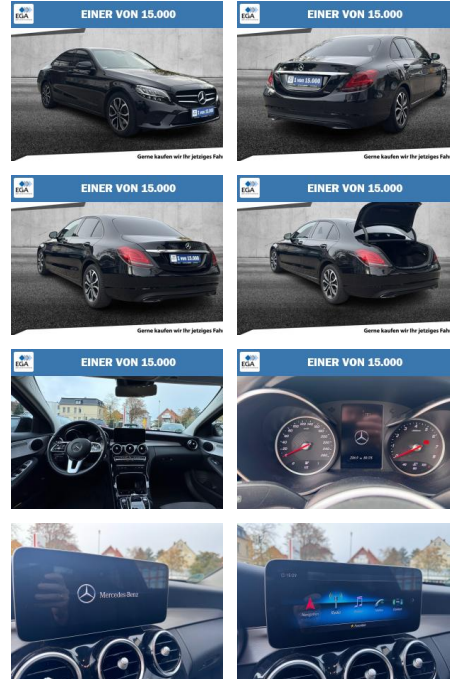

Ihr Ansprechpartner

Herr David Ständer
E-Mail: verkauf@reckordtstaender.de
Telefon: 05245 872016

Reckordt & Ständer
Beelener Straße 112 - 33442 Herzebrock-Clarholz - Tel.: 05245 / 872010

Mercedes-Benz C 180 Avantgarde

AH01-R613739Angebotsnr.:

Gerne kaufen wir Ihr jetziges Fah

Erstzulassung:	Kilometer:	Farbe:	Leistung:	Kraftstoffart:
01.12.2020	50.180	Obsidianschwarz	115 kW / 156 PS	Benzin

PREIS	FINANZIERUNGSBEISPIEL	
27.470 €	Laufzeit: 72 Monate	Anzahlung: 25 %
	Basis-Finanzierung:**	Mtl. Rate:
	Zielraten-Finanzierung:**	174 €