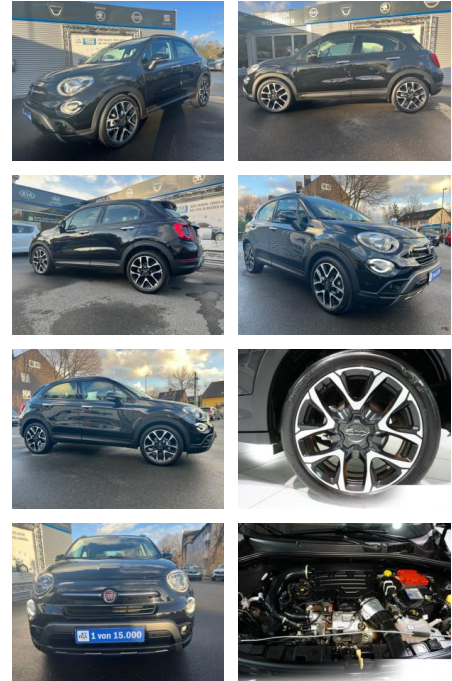

AC00-P901518Angebotsnr.:

Erstzulassung:	Kilometer:	Farbe:	Leistung:	Kraftstoffart:
01.02.2021	54.000	Schwarz	88 kW / 120 PS	Benzin

PREIS	FINANZIERUNGSBEISPIEL	
17.430 €	Laufzeit: 72 Monate	Anzahlung: 25 %
	Basis-Finanzierung:**	Mtl. Rate:
	Zielraten-Finanzierung:**	1111 €