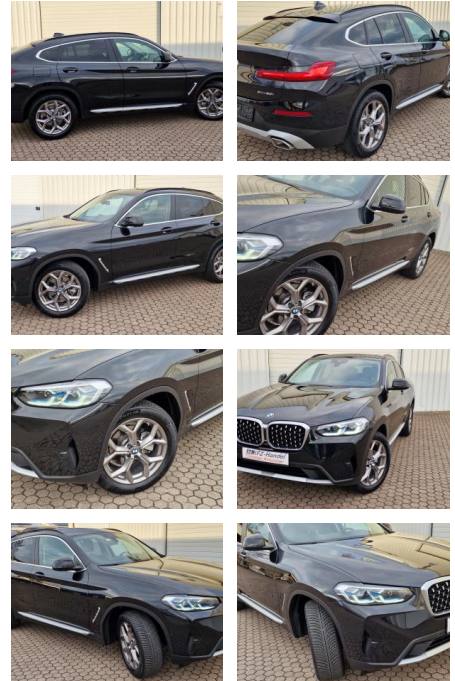

KK00-24-K5074 Angebotsnr.:

Facelift mit Laserlicht

Live Cockpit Prof. * HUD

| Erstzulassung: | Kilometer: | Farbe: | Leistung: | Kraftstoffart: |
|----------------|------------|---------|-----------------|----------------|
| 25.01.2022 | 45.022 | Schwarz | 135 kW / 184 PS | Benzin |