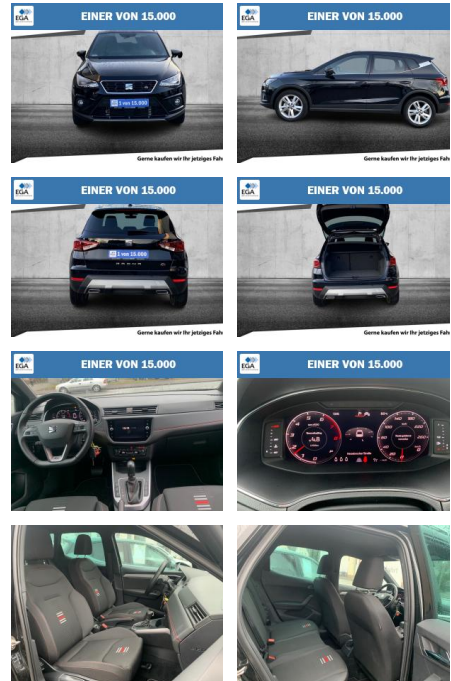

AH01-R110085Angebotsnr.:

Gerne kaufen wir Ihr jetziges Fah

Erstzulassung: 20.04.2021 **Kilometer:** 27.800 **Farbe:** Schwarz **Leistung:** 81 kW / 110 PS **Kraftstoffart:** Benzin

| | | |
|--------------------------|------------------------------|-----------------|
| PREIS 23.750 € | FINANZIERUNGSBEISPIEL | |
| | Laufzeit: 72 Monate | Anzahlung: 25 % |
| | Basis-Finanzierung:** | Mtl. Rate: |
| | Zielraten-Finanzierung:** | 151 € |

Interieur

- Ambiente Licht
- Multifunktionslenkrad

- el. Fensterheber
- Sitzheizung
- Ledersportmultifunktionslenkrad mit Tiptronic
- Ebener Ladeboden hinten
- schwarzer Dachhimmel

Exterieur

- Leichtmetallfelgen
- metallic
- Nebelscheinwerfer
- Dachreling
- 17 Zoll Aluräder
- **ele. anklappbare Aussenspiegel**
- Dachreling Chrom
- Chrom-Paket