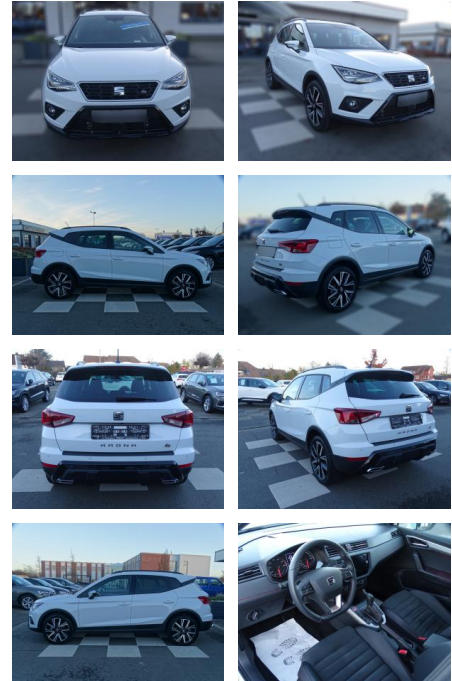

Ihr Ansprechpartner

Herr David Ständer
E-Mail: verkauf@reckordtstaender.de
Telefon: 05245 872016

Reckordt & Ständer
Beelener Straße 112 - 33442 Herzebrock-Clarholz - Tel.: 05245 / 872010

Seat Arona FR / Black Edition / DSG / LED /

RA00-20367 **Angebotsnr.:**

Erstzulassung:	Kilometer:	Farbe:	Leistung:	Kraftstoffart:
01.06.2021	10.846	Weiß	81 kW / 110 PS	Benzin

PREIS 26.320 €	FINANZIERUNGSBEISPIEL	
	Laufzeit: 72 Monate	Anzahlung: 25 %
	Basis-Finanzierung:**	Mtl. Rate:
	Zielraten-Finanzierung:**	167 €