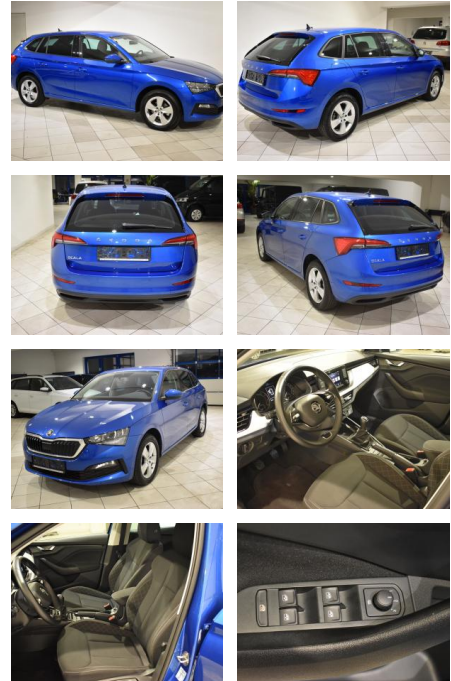

## Skoda Scala 1.5TSI AHZV LED SHZ Garantie 06/26

AH44-ATS8817Angebotsnr.:

Erstzulassung:	Kilometer:	Farbe:	Leistung:	Kraftstoffart:
18.06.2021	20.132	Blau	110 kW / 150 PS	Benzin

**PREIS**  
**21.800 €**