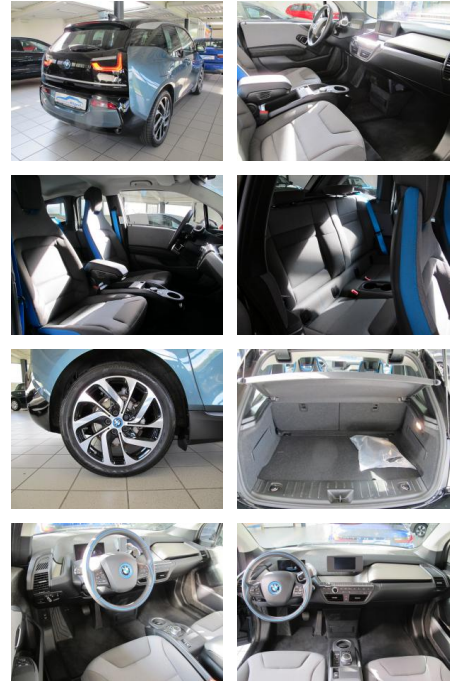

AH00-6912X06Angebotsnr.:

Erstzulassung:	Kilometer:	Farbe:	Leistung:	Kraftstoffart:
10.06.2021	17.000	Blau	125 kW / 170 PS	Elektro

PREIS
26.130 €

FINANZIERUNGSBEISPIEL

Laufzeit: 72 Monate Anzahlung: 25 %
 Basis-Finanzierung:* Mtl. Rate:
 Zielraten-Finanzierung:** **166 €**