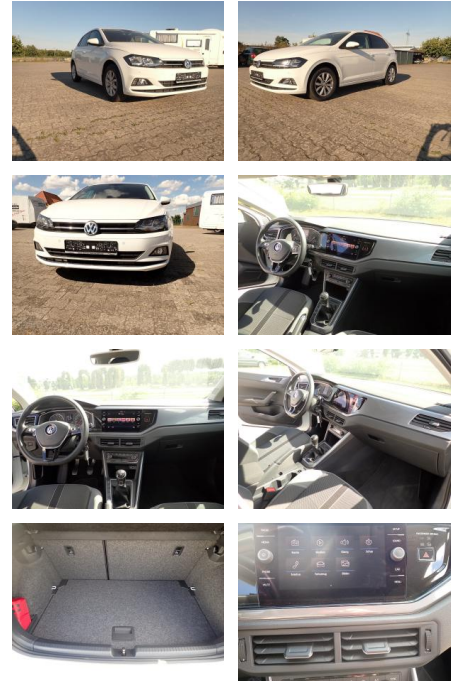

GA07-DG2209-~~Angebot~~..

| Erstzulassung: | Kilometer: | Farbe: | Leistung: | Kraftstoffart: |
|----------------|------------|--------|---------------|----------------|
| 27.12.2017 | 35.500 | | 70 kW / 95 PS | Benzin |