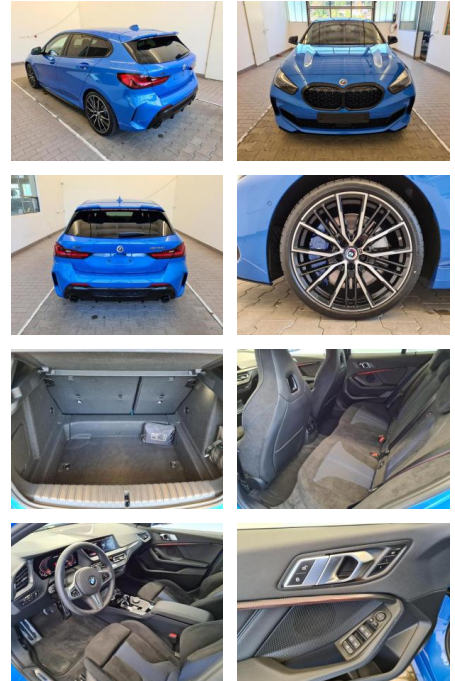

KA09-24622 **Angebotsnr.:**

Erstzulassung:	Kilometer:	Farbe:	Leistung:	Kraftstoffart:
01.04.2022	4.008	Blau	225 kW / 306 PS	Benzin

PREIS
54.830 €

FINANZIERUNGSBEISPIEL

Laufzeit: 72 Monate Anzahlung: 25 %
Basis-Finanzierung:* Mtl. Rate:
Zielraten-Finanzierung:** **348 €**