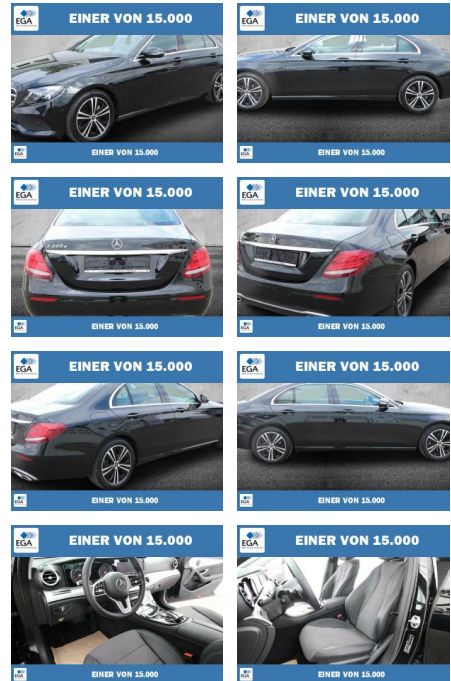

Ihr Ansprechpartner

**Herr David Ständer**  
E-Mail: verkauf@reckordtstaender.de  
Telefon: 05245 872016

Reckordt & Ständer  
Beelener Straße 112 - 33442 Herzebrock-Clarholz - Tel.: 05245 / 872010

**Mercedes-Benz E 220 d Avantgarde NAVI+LED+KAMERA**

PW01-38067-107 Angebotsnr.:

Erstzulassung:	Kilometer:	Farbe:	Leistung:	Kraftstoffart:
01.05.2020	29.693	Schwarz	143 kW / 194 PS	Diesel

<b>PREIS</b> <b>41.990 €</b>	<b>FINANZIERUNGSBEISPIEL</b>	
	Laufzeit: 72 Monate	Anzahlung: 25 %
	Basis-Finanzierung:**	Mtl. Rate:
	Zielraten-Finanzierung:**	<b>267 €</b>