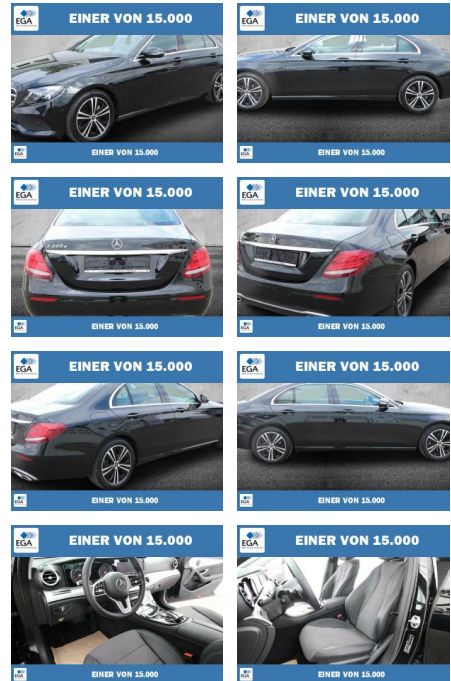

Ihr Ansprechpartner

Herr David Ständer
E-Mail: verkauf@reckordtstaender.de
Telefon: 05245 872016

Reckordt & Ständer
Beelener Straße 112 - 33442 Herzebrock-Clarholz - Tel.: 05245 / 872010

Mercedes-Benz E 220 d Avantgarde NAVI+LED+KAMERA

PW01-37037-18 Angebotsnr.:

Erstzulassung:	Kilometer:	Farbe:	Leistung:	Kraftstoffart:
01.05.2020	36.458	Schwarz	143 kW / 194 PS	Diesel

PREIS 41.990 €	FINANZIERUNGSBEISPIEL	
	Laufzeit: 72 Monate	Anzahlung: 25 %
	Basis-Finanzierung:**	Mtl. Rate:
	Zielraten-Finanzierung:**	267 €