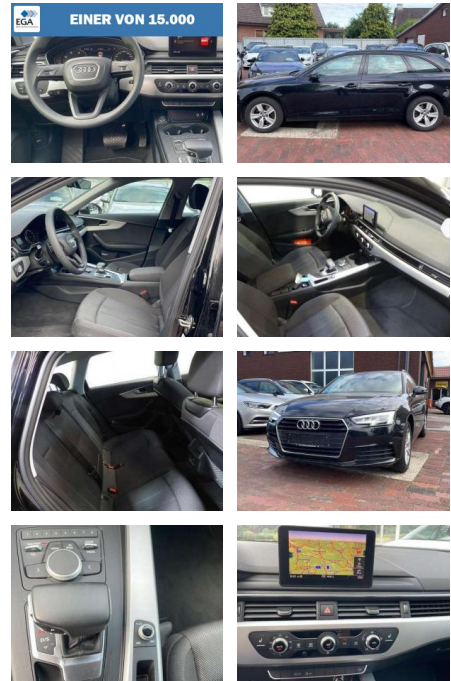

AH83-AUPE **Angebotsnr.:**

Erstzulassung:	Kilometer:	Farbe:	Leistung:	Kraftstoffart:
01.10.2019	79.500	Schwarz	110 kW / 150 PS	Diesel

PREIS 27.880 €	FINANZIERUNGSBEISPIEL	
	Laufzeit: 72 Monate	Anzahlung: 25 %
	Basis-Finanzierung:**	Mtl. Rate:
	Zielraten-Finanzierung:**	177 €