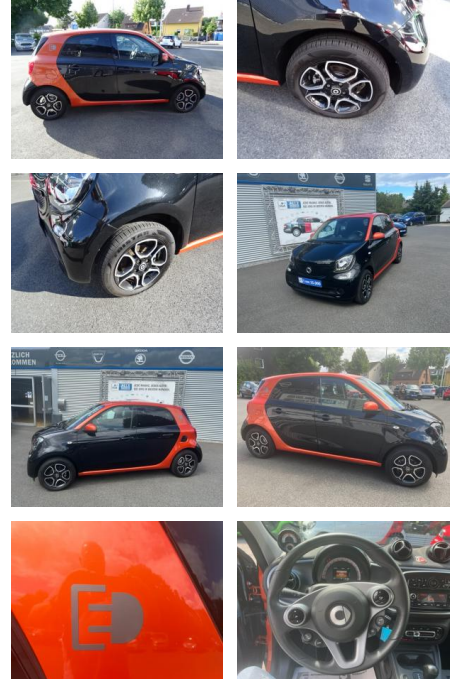

AC00-Y176310Angebotsnr.:

Erstzulassung:	Kilometer:	Farbe:	Leistung:	Kraftstoffart:
27.04.2018	30.400	Schwarz	60 kW / 82 PS	Elektro

PREIS	FINANZIERUNGSBEISPIEL	
11.140 €	Laufzeit: 72 Monate	Anzahlung: 25 %
	Basis-Finanzierung:**	Mtl. Rate:
	Zielraten-Finanzierung:**	Mtl. Rate: 71 €