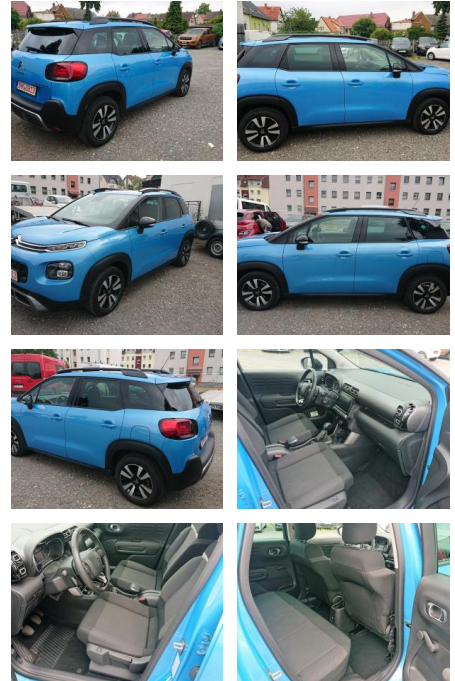

PK02-MK2206-~~Angabe~~...

Erstzulassung:	Kilometer:	Farbe:	Leistung:	Kraftstoffart:
29.10.2018	42.357	Blau	81 kW / 110 PS	Benzin

PREIS
13.350 €

FINANZIERUNGSBEISPIEL

Laufzeit: 72 Monate Anzahlung: 25 %
Basis-Finanzierung:* Mtl. Rate:
Zielraten-Finanzierung:** Mtl. Rate: **85 €**

Interieur

- Sitzheizung
- Sitzbezug / Polsterung: Stoff
- Rücksitzbank klappbar 1/3-2/3
- Fahrersitz höhenverstellbar

- Lenkrad (Leder)

Exterieur

- metallic
- Nebelscheinwerfer
- Metallic-Lackierung
- Leichtmetallfelgen glanzgedreht
- Dachreling schwarz
- Außenspiegel elektr. verstellbar
- Seitenscheiben hinten und Heckscheibe dunkel getönt
- Nebelscheinwerfer
- Außenspiegel elektr. verstell- und heizbar