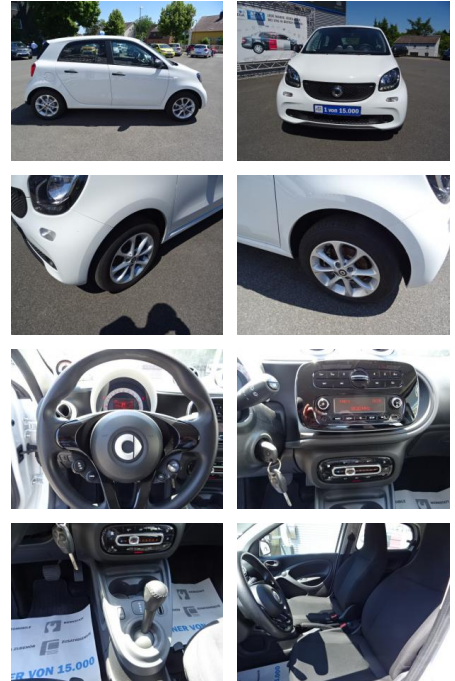

## Smart ForFour EQ COOL & AUDIO\*KLIMAAUTOM\*BTH\*TEM...

AC00-Y172028Angebotsnr.:

Erstzulassung:	Kilometer:	Farbe:	Leistung:	Kraftstoffart:
27.03.2018	24.442	Weiß	60 kW / 82 PS	Elektro

**PREIS**  
**14.850 €**