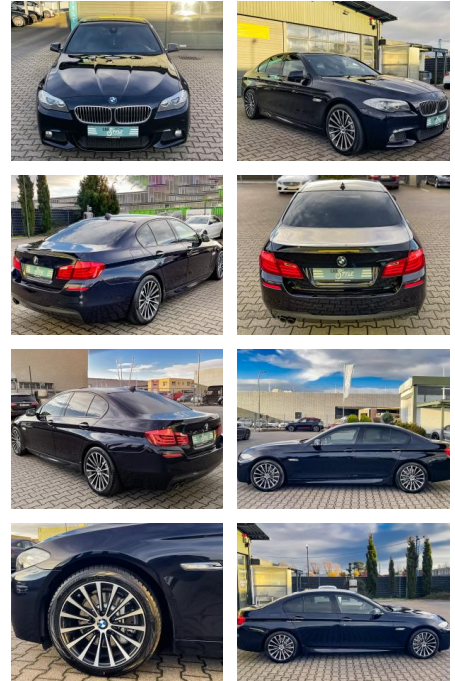

Ihr Ansprechpartner

Herr David Ständer
E-Mail: verkauf@reckordtstaender.de
Telefon: 05245 872016

Reckordt & Ständer
Beelener Straße 112 - 33442 Herzebrock-Clarholz - Tel.: 05245 / 872010

BMW 530d M Paket NAVI PDC AHK HuD HiFi BI Xenon

CS01-FO241147 Angebotsnr.:

Erstzulassung:	Kilometer:	Farbe:	Leistung:	Kraftstoffart:
04.07.2013	129.000	Schwarz	190 kW / 258 PS	Diesel

PREIS
22.800 €

FINANZIERUNGSBEISPIEL
Laufzeit: 72 Monate Anzahlung: 25 %
Basis-Finanzierung:* Mtl. Rate:
Zielraten-Finanzierung:** **145 €**