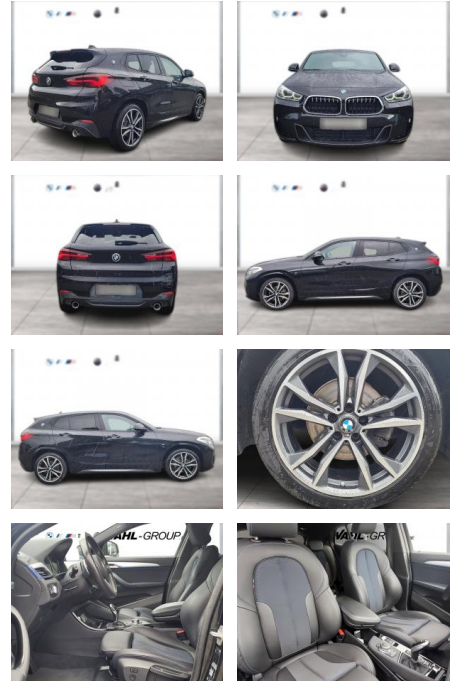

WG00-217797 Angebotsnr.:

Erstzulassung:	Kilometer:	Farbe:	Leistung:	Kraftstoffart:
01.07.2021	58.581	Schwarz	110 kW / 150 PS	Diesel

PREIS
34.120 €

FINANZIERUNGSBEISPIEL
Laufzeit: 72 Monate Anzahlung: 25 %
Basis-Finanzierung:* Mtl. Rate:
Zielraten-Finanzierung:** **217 €**