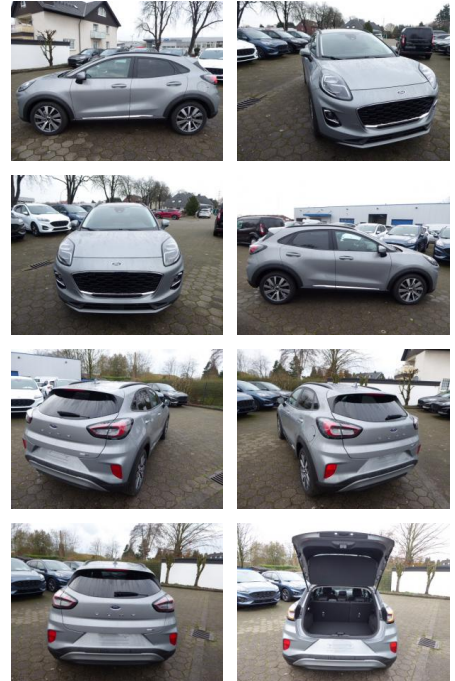

AW16-LR67478 **Angebotsnr.:**

Erstzulassung:	Kilometer:	Farbe:	Leistung:	Kraftstoffart:
30.11.2020	48.640	Silber	114 kW / 155 PS	Benzin

PREIS
19.130 €

FINANZIERUNGSBEISPIEL
Laufzeit: 72 Monate Anzahlung: 25 %
Basis-Finanzierung:* Mtl. Rate:
Zielraten-Finanzierung:** **121 €**