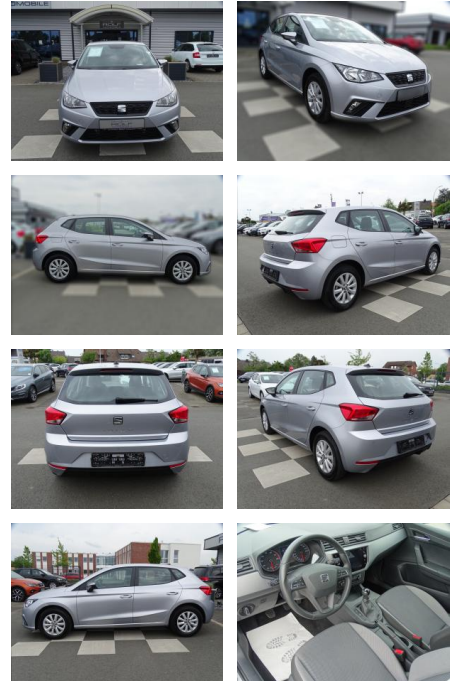

Ihr Ansprechpartner

Herr David Ständer
E-Mail: verkauf@reckordtstaender.de
Telefon: 05245 872016

Reckordt & Ständer
Beelener Straße 112 - 33442 Herzebrock-Clarholz - Tel.: 05245 / 872010

Seat Ibiza 1.0 TSI / Style / Navi / Tempomat

RA00-20044 **Angebotsnr.:**

Erstzulassung:	Kilometer:	Farbe:	Leistung:	Kraftstoffart:
01.04.2021	9.373	Silber	81 kW / 110 PS	Benzin

PREIS
18.280 €

FINANZIERUNGSBEISPIEL

Laufzeit: 72 Monate Anzahlung: 25 %
Basis-Finanzierung:* Mtl. Rate:
Zielraten-Finanzierung:** **116 €**